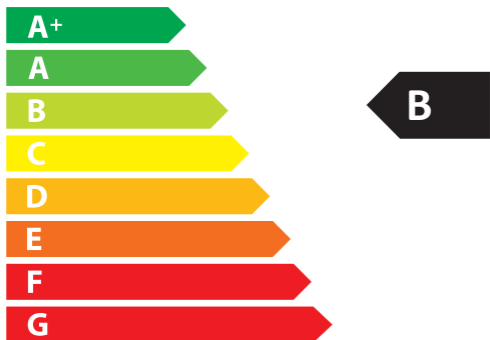

**ENERG**  
енергия · ενεργεια

PRANA

160 BASE M23

**50**  
dB

**52 m<sup>3</sup>/h**

ENERGIA · ЕНЕРГИЯ · ΕΝΕΡΓΕΙΑ · ENERGIJA · ENERGY · ENERGIE · ENERGI

2016

1254/2014